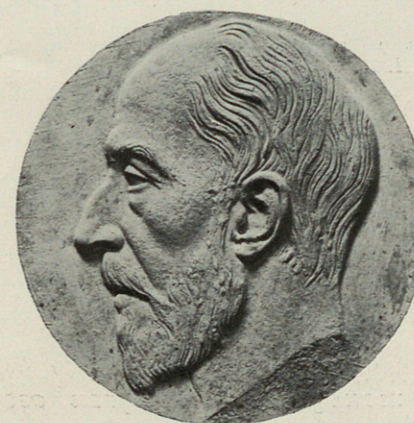

Medalló en bronze de F. Soler i Rovirosa
Escultor: Frederic Marés

A Francisco Soler i Rovirosa

Mestre i amic: en nom de Barcelona,
on vegeges la llum i et va breçar,
t'ofereixo a manera de corona
aquest modest altar.

Al erigirlo avui a ta memoria
com un tribut d'admiració fervent,
entonem, al ensens qu'un cant de gloria,
un salm d'agrahiment.

I és qu'els llaurers qu'en vida conquerires
amb l'esforç del teu geni sobirà
amb ta ciutat natal els compartires
i ella s'en coronà.

Si és gran l'admiració xica és la mostra,
coral la ofrena si el present és breu;
prenlo com és, des d'ara ja no és nostra,
Mestre i amic, és téu.

APELES MESTRES